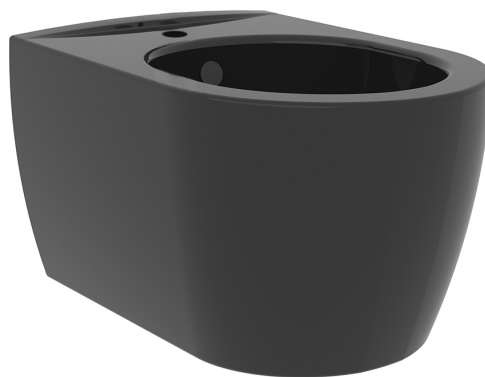

2022

NEWSLETTER

40⁰
ANNIVERSARIO
40

 **DIANFLEX**[®]

...simili a nessuno.

ULTIMI ARRIVI 2022

codice 181-GR..

SERIE GRETA NUOVE FINITURE BIANCO OPACO E NERO OPACO

181-GR310		BIDET SOSPESO GRETA					
		Subcode	Misura/Colore	Conf.	Imb.	Euro	NewSubCode
	R		Erogazione rubinetto Bianco	1		189,19	
	RBM		Erogazione rubinetto Bianco Op	1		246,00	NEW
	RNM		Erogazione rubinetto Nero Opac	1		246,00	NEW
	In ceramica. Sospeso. Fissaggi inclusi.						
181-GR350		BIDET FILO MURO GRETA					
		Subcode	Misura/Colore	Conf.	Imb.	Euro	NewSubCode
	R		Erogazione rubinetto Bianco	1		173,13	
	RBM		Erogazione rubinetto Bianco Op	1		225,06	NEW
	RNM		Erogazione rubinetto Nero Opac	1		225,06	NEW
In ceramica. Filo muro. Fissaggi non inclusi.							
181-GR410		VASO SOSPESO RIMLESS GRETA					
		Subcode	Misura/Colore	Conf.	Imb.	Euro	NewSubCode
			Bianco	1		189,23	
	BM		Bianco Opaco	1		246,00	NEW
	NM		Nero Opaco	1		246,00	NEW
In ceramica. Sospeso. Fissaggi inclusi, copriwater non incluso.							
181-GR450		VASO FILO MURO RIMLESS GRETA					
		Subcode	Misura/Colore	Conf.	Imb.	Euro	NewSubCode
			Scarico universale Bianco	1		173,13	
	BM		Scarico universale Bianco Opac	1		225,06	NEW
	NM		Scarico universale Nero Opaco	1		225,06	NEW
In ceramica. Filo muro. Fissaggi e copriwater non inclusi. Scarico universale.							
181-GR471		VASO MONOBLOCCO GRETA FILO MURO RIMLESS C/CASSETTA E SEDILE					
		Subcode	Misura/Colore	Conf.	Imb.	Euro	NewSubCode
			-	1		442,88	
	In ceramica. Colore bianco. Completo di sedile soft closing e cassetta con meccanismo e attacco dal basso. Scarico universale.						
181-GR901		SEDILE WC GRETA CON SOFT CLOSING					
		Subcode	Misura/Colore	Conf.	Imb.	Euro	NewSubCode
			Bianco	1		80,52	
	NM		Nero Opaco	1		161,05	NEW
Sedile in termoindurente (Forma tipo 7) dedicato a casa ceramica Linpha serie Greta. Dimensioni: Lunghezza cm 41-46; Larghezza cm 35,5; interasse cerniere cm 10-20. mod. con cerniere regolabili di tipo C. Soft Closing. Con sgancio rapido.							